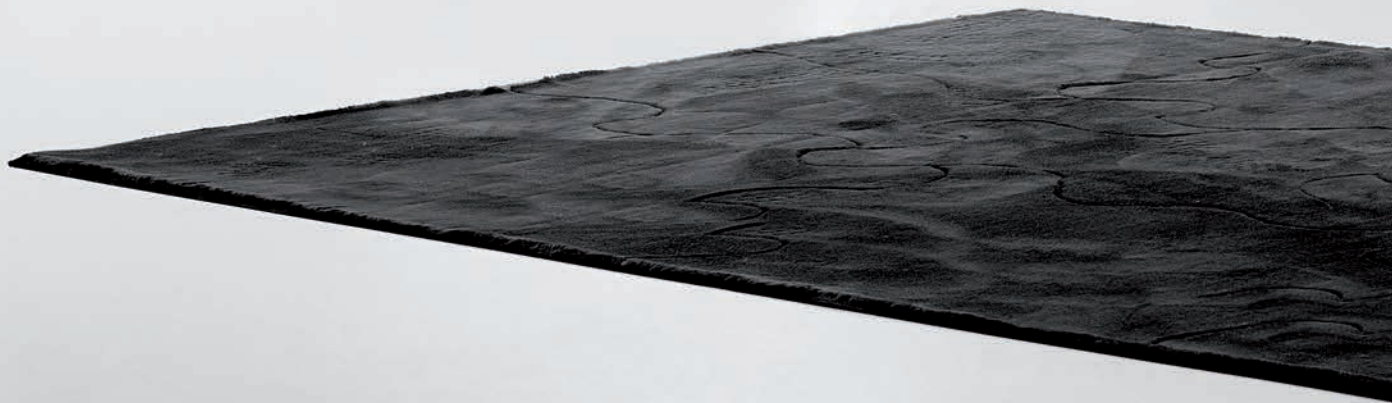

QB.5011.00

QB.5011.00

QUADRA/B

"Criatividade é pensar de
forma mais eficiente."

Pierre Reverdy

AL.5812.CO

QB.5011.00

QUADRA/B

Características técnicas

Sofás de 1, 2 ou 3 lugares com braços.
Estrutura interior em madeira.
Espuma flexível de densidade múltipla.

Opções de suporte

- Estrutura de suporte em alumínio (Quadra).
- Estrutura em tubo de aço de secção quadrado pintado a cinza RAL 9006 liso (Quadra B).
- 4 pés cilíndricos em alumínio (Quadra B).