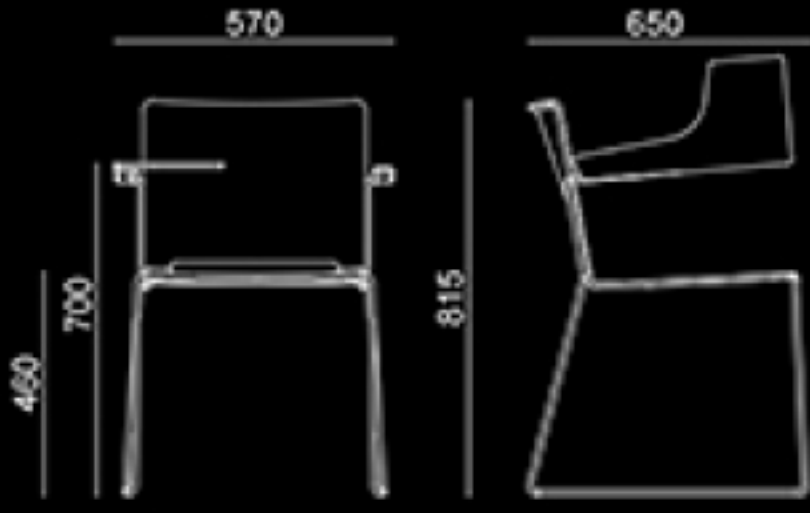

laFILO'
design Alberto Basaglia Natalia Rota Nodari

laFILO'
design Alberto Basaglia Natalia Rota Nodari

laFILO' SEDIA - CHAIR

laFILO' SEDIA CON BRACCIOLI - CHAIR WITH ARMS

laFILO' SGABELLO CON O SENZA BRACCIOLI - STOOL WITH OR WITHOUT ARMS

laFILO' 4 GAMBE - 4 LEGGED CHAIR

laFILO' DATTELO CON O SENZA BRACCIOLI - TASK CHAIR WITH OR WITHOUT ARMS

laFILO' PANCA - BENCH

laFILO' SEDIA CON SCRITTOIO REMOVIBILE - CHAIR WITH REMOVABLE WRITING TABLET SYSTEM