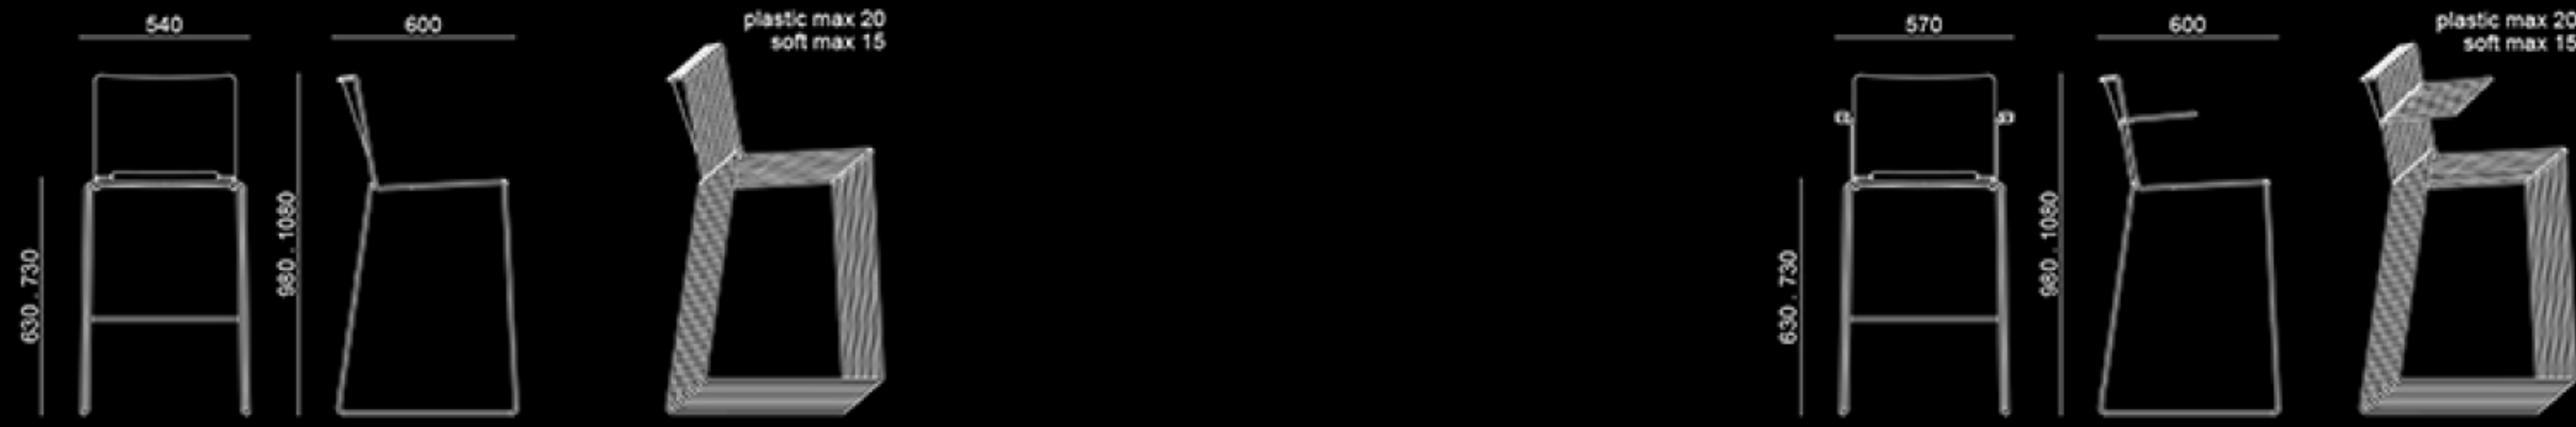

laFILO'
design Alberto Basaglia Natalia Rota Nodari

laFILO'
design Alberto Basaglia Natalia Rota Nodari

laFILO' SEDIA - CHAIR

laFILO' SEDIA CON BRACCIOLI - CHAIR WITH ARMS

laFILO' SGABELLO CON O SENZA BRACCIOLI - STOOL WITH OR WITHOUT ARMS

laFILO' 4 GAMBE - 4 LEGGED CHAIR

laFILO' DATTELO CON O SENZA BRACCIOLI - TASK CHAIR WITH OR WITHOUT ARMS

laFILO' PANCA - BENCH

laFILO' SEDIA CON SCRITTOIO REMOVIBILE - CHAIR WITH REMOVABLE WRITING TABLET SYSTEM