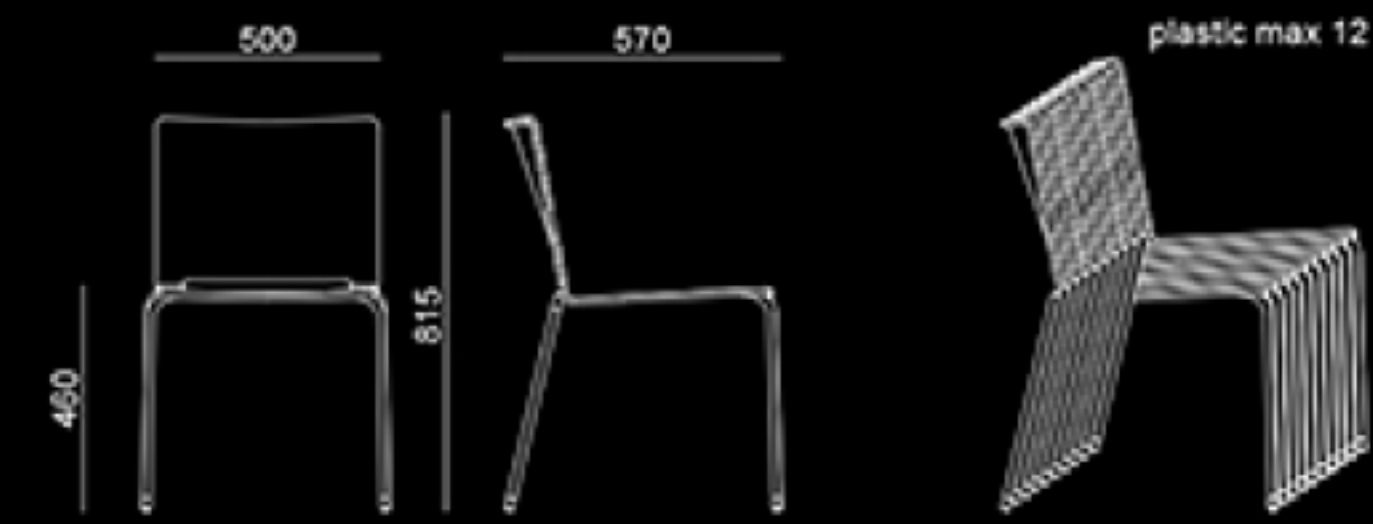

laFILO'
design Alberto Basaglia Natalia Rota Nodari

laFILO'
design Alberto Basaglia Natalia Rota Nodari

laFILO' SEDIA - CHAIR

laFILO' SEDIA CON BRACCIOLI - CHAIR WITH ARMS

laFILO' SGABELLO CON O SENZA BRACCIOLI - STOOL WITH OR WITHOUT ARMS

laFILO' 4 GAMBE - 4 LEGGED CHAIR

laFILO' DATTELO CON O SENZA BRACCIOLI - TASK CHAIR WITH OR WITHOUT ARMS

laFILO' PANCA - BENCH

laFILO' SEDIA CON SCRITTOIO REMOVIBILE - CHAIR WITH REMOVABLE WRITING TABLET SYSTEM