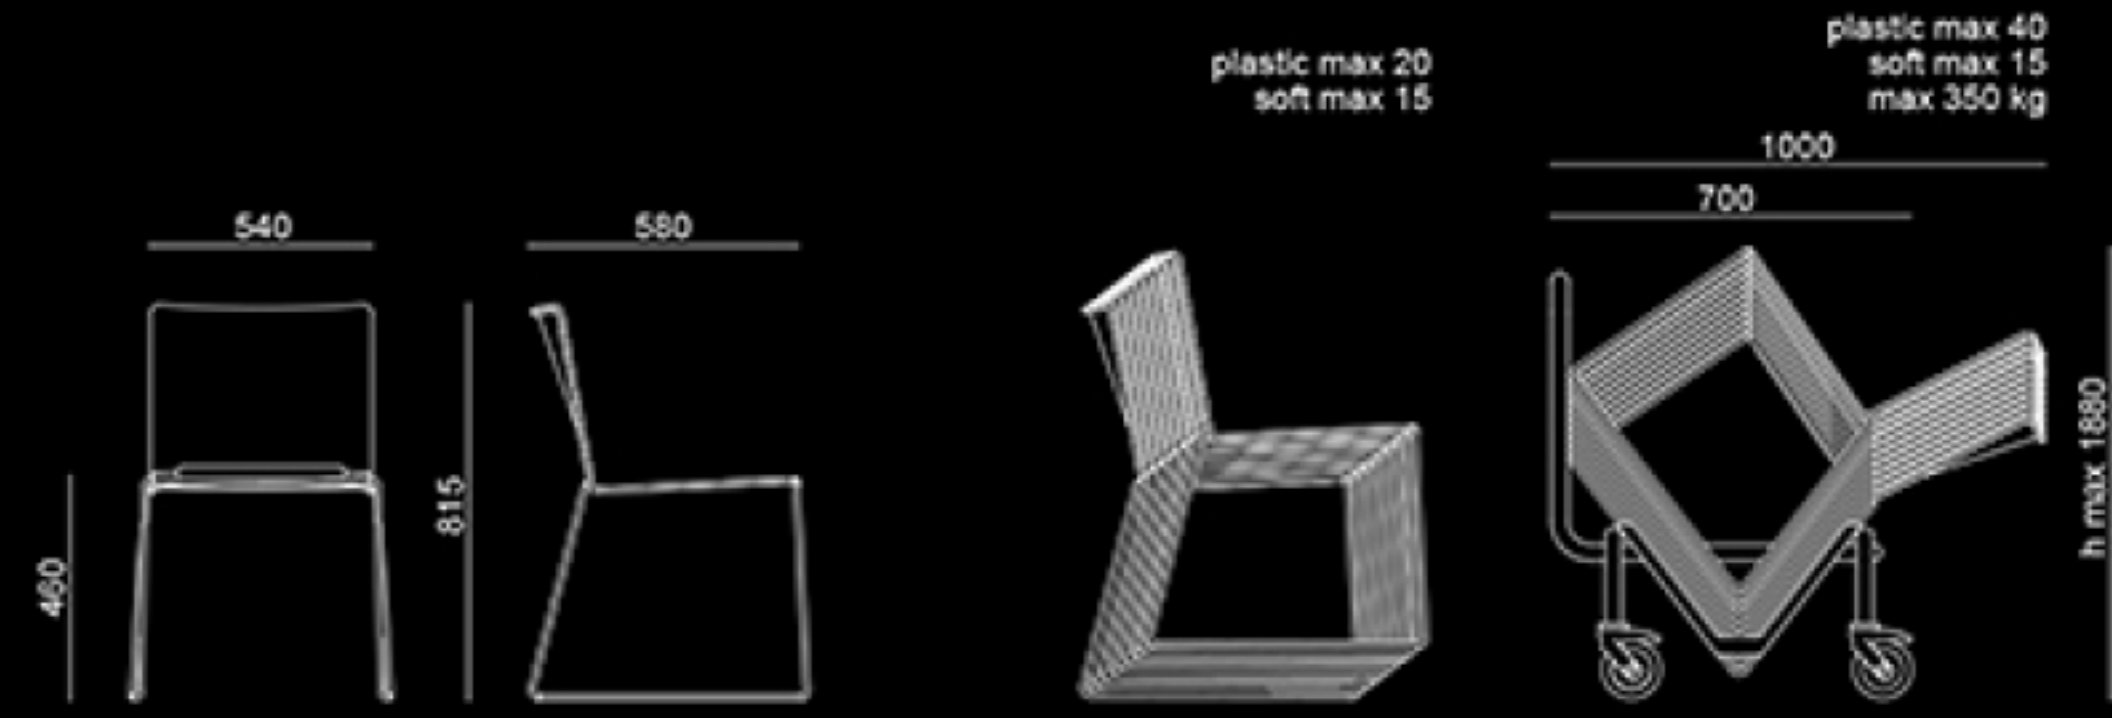

laFILO'
design Alberto Basaglia Natalia Rota Nodari

laFILO'
design Alberto Basaglia Natalia Rota Nodari

laFILO' SEDIA - CHAIR

laFILO' SEDIA CON BRACCIOLI - CHAIR WITH ARMS

laFILO' SGABELLO CON O SENZA BRACCIOLI - STOOL WITH OR WITHOUT ARMS

laFILO' 4 GAMBE - 4 LEGGED CHAIR

laFILO' DATTELO CON O SENZA BRACCIOLI - TASK CHAIR WITH OR WITHOUT ARMS

laFILO' PANCA - BENCH

laFILO' SEDIA CON SCRITTOIO REMOVIBILE - CHAIR WITH REMOVABLE WRITING TABLET SYSTEM