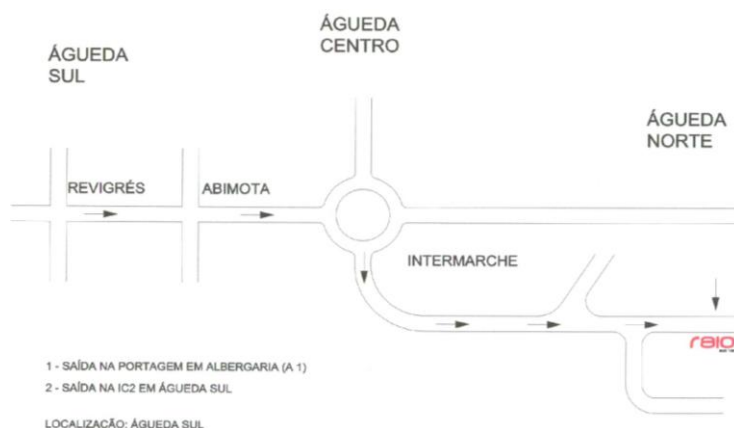

Mapa Localização

As Nossas Instalações

R. Eurico Ferreira Sucena-Ap.54

3754-909 Agueda

(00351) 234 612190

(00351) 234 612199

Geral@raio-moveis.pt

raio[®]
MAKE IT BETTER