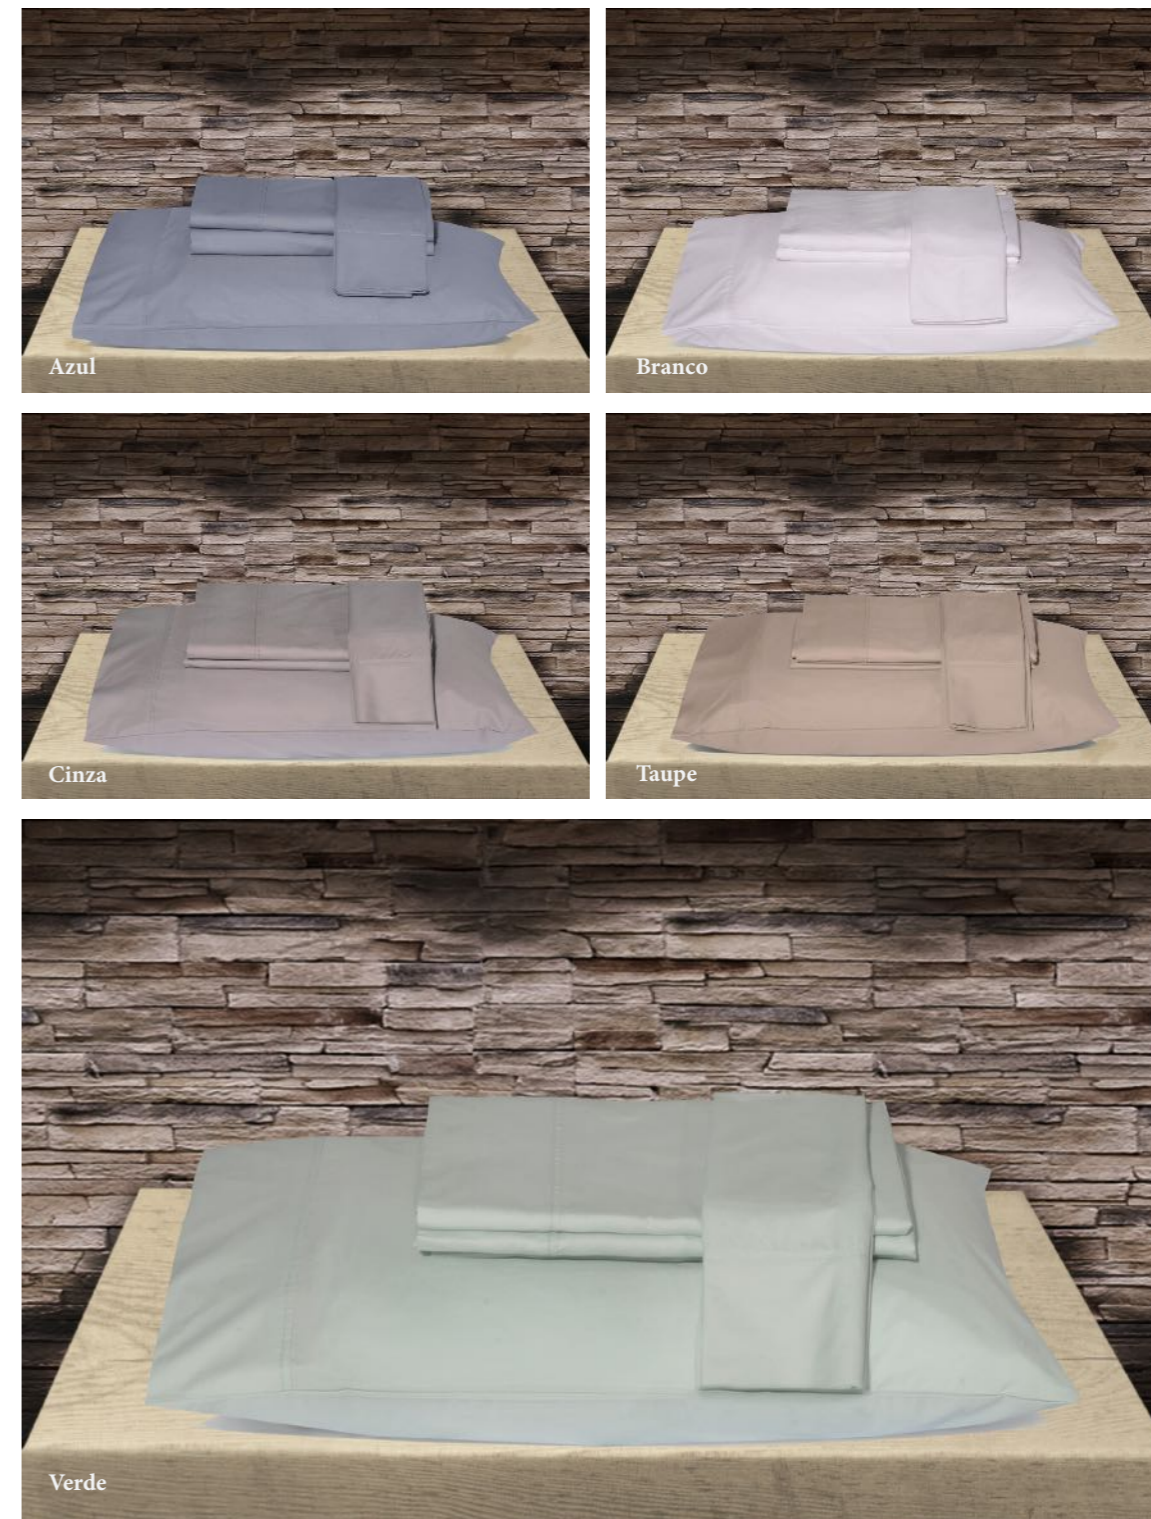

**JOGO de SACO EDREDÃO PERCAL**

Algodão penteado percal

Saco Edredão 220 x 240 cm 2 Fronhas com Vivo 50x70 cm  
Saco Edredão 260 x 240 cm 2 Fronhas com Vivo 50x70 cm

**JOGO de CAMA PERCAL**

Algodão penteado percal